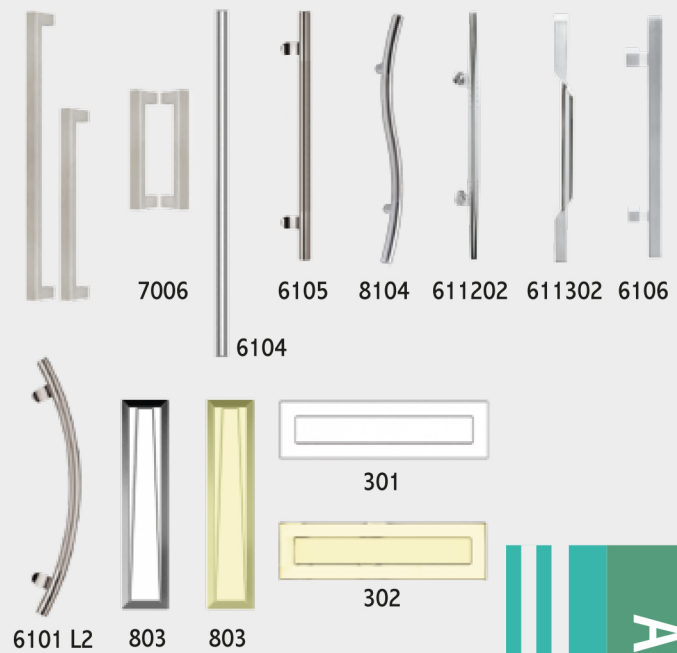

CR-100 CR-203 CR-500H 3 rayas CR-500V

CR-905 CR-955 CR-1103 CR-2100

CR-2201 CR-2304 CR-2405 CR-2501

CR-2602 CR-2705 CR-2810 CR-3008 CR-3105

SERIE CREATIVA

ST-102 ST-3200 ST-3401 ST-3503 ST-3601

ST-3703 ST-3801 ST-3905 ST-4001

ST-4105 ST-4301 ST-4601 ST-4700

ST-4805 ST-6006 ST-6044 ST-8044 NUMERICO B

SERIE ESTILO

SR-1101 SR-1201 SR-1301 SR-1404 SR-1501

OSLO HELSINKI

SERIE ECO

CRISTALES

BARROTILLO BLANCO BARROTILLO ORO VIDRIERA 1
SATTENGLASS REFLECTASOL PICKS
VIDRIERA 2 DELTA MATE CARGLASS
BLUE RED ORANGE

* SUJETO A CAMBIOS SEGÚN STOCK

ACCESORIOS

COMBINACIONES

PUERTA ALUMINIO

PUERTA DE SEGURIDAD

CON ROTURA DE PUENTE TÉRMICO

SISTEMA 70HO (hoja oculta)

- Panel de 70 mm de espesor
- Hoja oculta
- Cerradura 10 puntos
- Corta vientos, vierte aguas
- Umbral de estanqueidad 20 mm RPT
- Cilindro anti-bumping y desplazada 60 mm
- Antitaladro desplazada
- Corta vientos y vierte aguas en anodizado plata
- Refuerzos especiales antiarqueo en el alma del panel
- Composición panel: 2 chapas aluminio 1,5 mm + 2 placas PVC compacto 10 mm + poliestireno alta densidad 45 mm

SISTEMA 90HO (hoja y bisagras ocultas)

- Panel de 90 mm de espesor
- Hoja oculta
- Bisagras ocultas
- Cerradura 10 puntos + 4 puntos suplementarios
- Umbral de estanqueidad de 20 mm RPT
- Corta vientos y vierte aguas en anodizado plata
- Cilindro anti-bumping y desplazada 60 mm
- Refuerzos especiales antiarqueo en el alma del panel
- Composición panel: 2 chapas aluminio 1,5 mm + 2 placas PVC compacto 10 mm + poliestireno alta densidad 65 mm