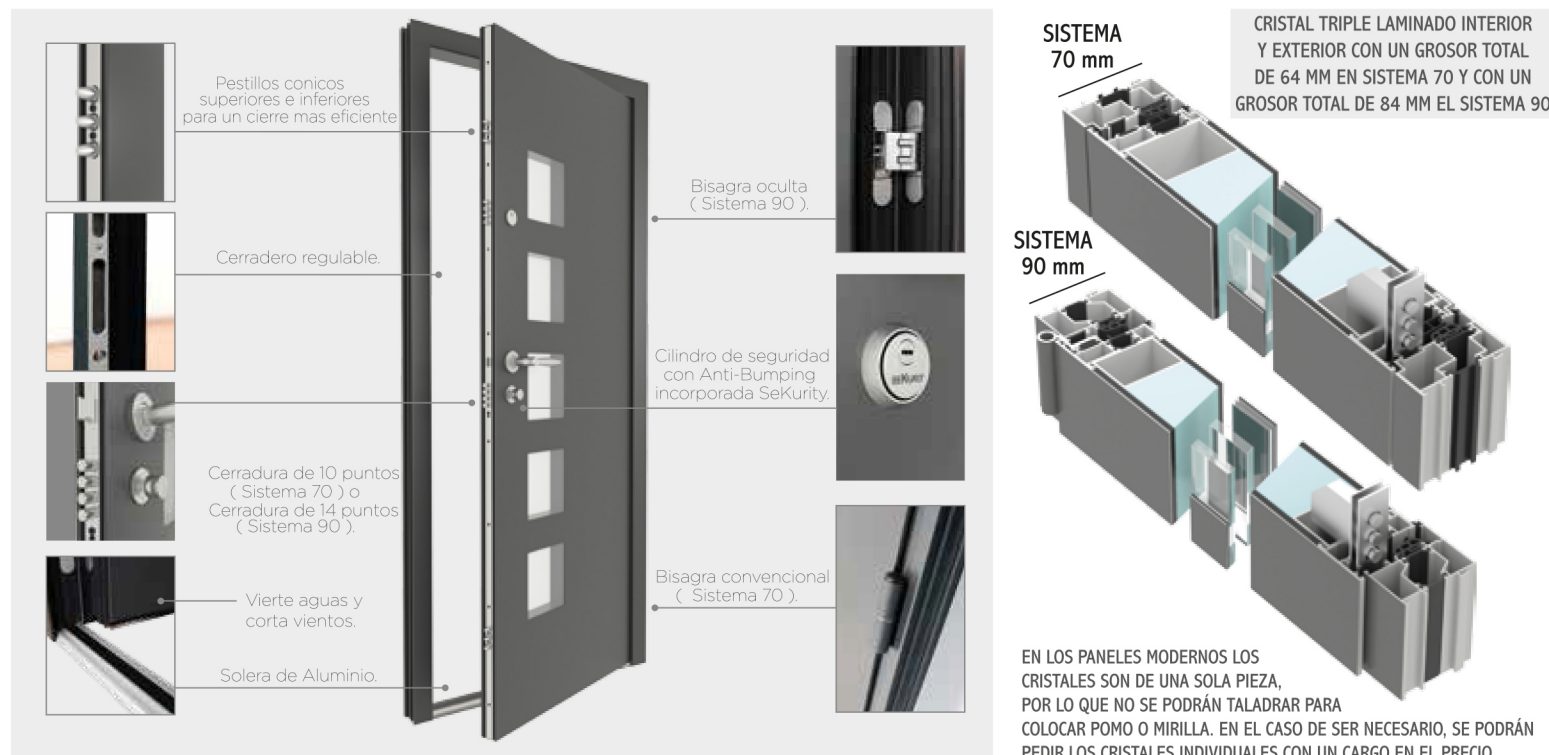

* SUJETO A CAMBIOS SEGÚN STOCK

ACCESORIOS

COMBINACIONES

PUERTA ALUMINIO

PUERTA DE SEGURIDAD

CON ROTURA DE PUENTE TÉRMICO

SISTEMA 70HO (hoja oculta)

- Panel de 70 mm de espesor
- Hoja oculta
- Cerradura 10 puntos
- Corta vientos, vierte aguas
- Umbral de estanqueidad 20 mm RPT
- Cilindro anti-bumping y desplazada 60 mm
- Antitaladro desplazada
- Corta vientos y vierte aguas en anodizado plata
- Refuerzos especiales antiarqueo en el alma del panel
- Composición panel: 2 chapas aluminio 1,5 mm + 2 placas PVC compacto 10 mm + poliestireno alta densidad 45 mm

SISTEMA 90HO (hoja y bisagras ocultas)

- Panel de 90 mm de espesor
- Hoja oculta
- Bisagras ocultas
- Cerradura 10 puntos + 4 puntos suplementarios
- Umbral de estanqueidad de 20 mm RPT
- Corta vientos y vierte aguas en anodizado plata
- Cilindro anti-bumping y desplazada 60 mm
- Refuerzos especiales antiarqueo en el alma del panel
- Composición panel: 2 chapas aluminio 1,5 mm + 2 placas PVC compacto 10 mm + poliestireno alta densidad 65 mm

EN LOS PANELES MODERNOS LOS CRISTALES SON DE UNA SOLA PIEZA, POR LO QUE NO SE PODRÁN TALADRAR PARA COLOCAR POMO O MIRILLA. EN EL CASO DE SER NECESARIO, SE PODRÁN PEDIR LOS CRISTALES INDIVIDUALES CON UN CARGO EN EL PRECIO.